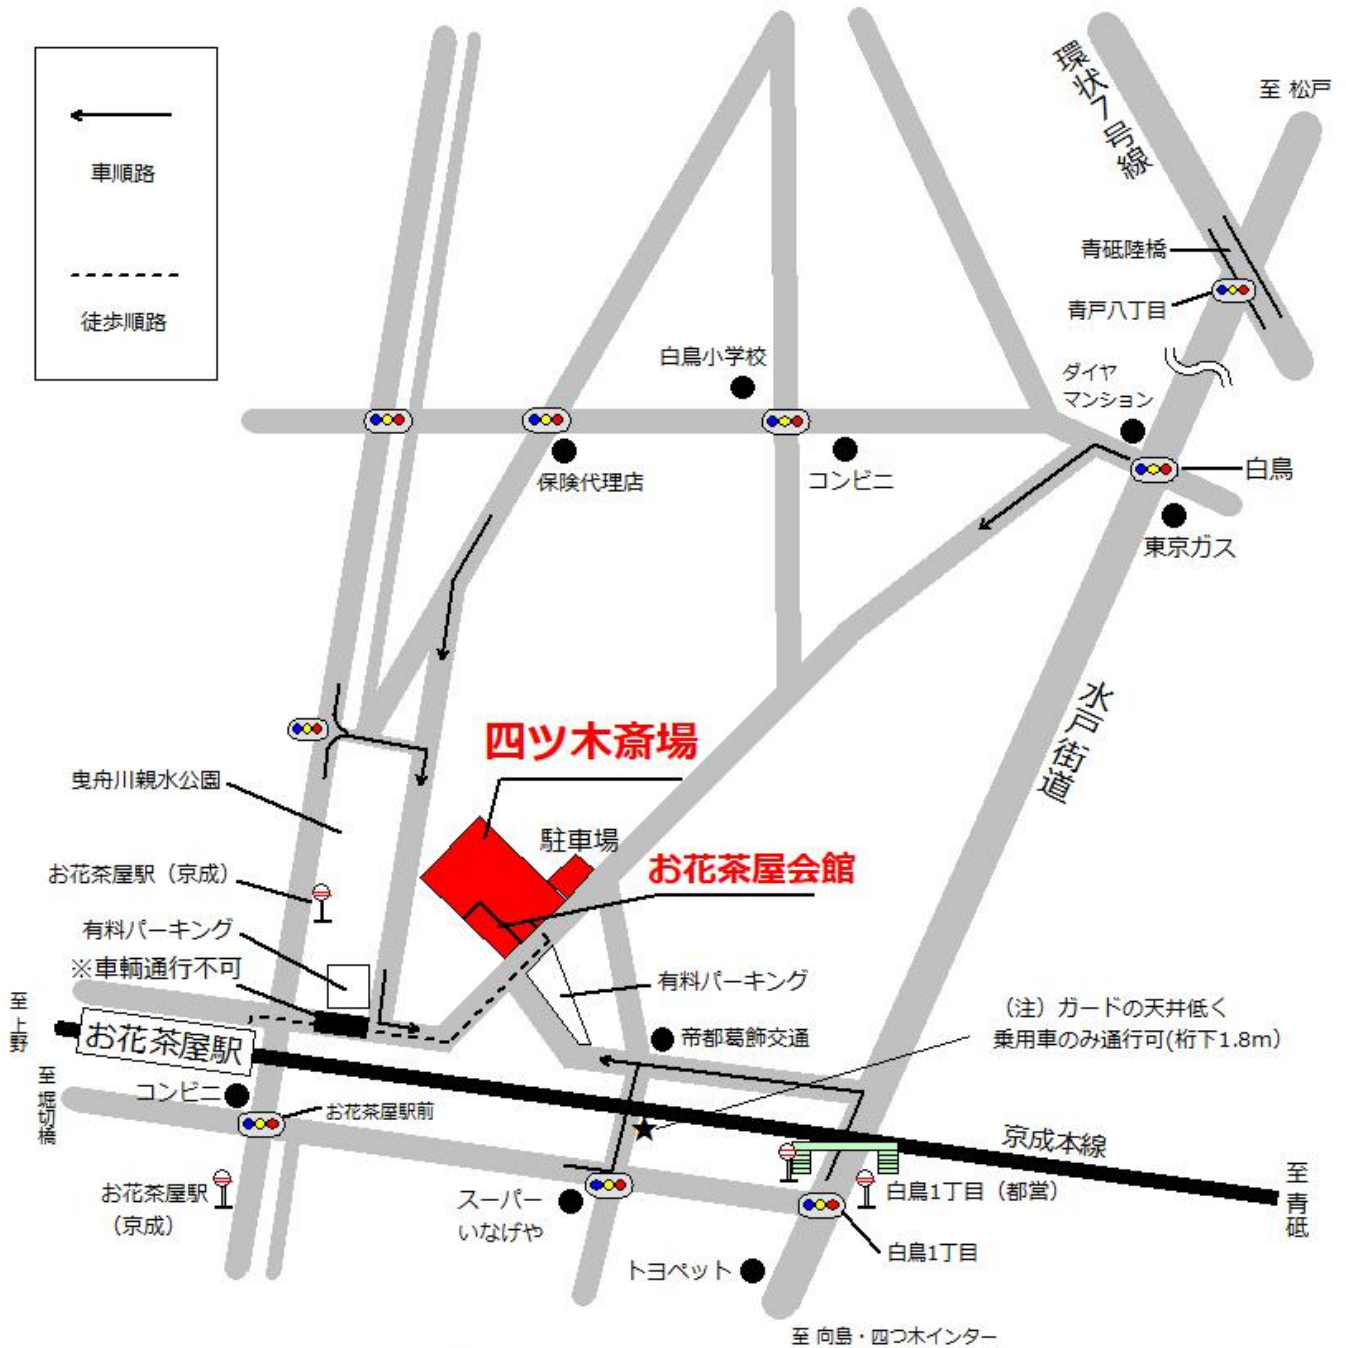

四ツ木斎場

東京都葛飾区白鳥2-9-1 TEL 03-3601-0424

交通機関のご案内

ご来場に際しては、公共交通機関をご利用いただき、自家用車はご遠慮願います

京成本線 — お花茶屋下車 徒歩5分

都営バス (浅草寿町～金町) — 白鳥1丁目下車 徒歩5分

京成バス (亀有～葛飾区役所または奥戸車庫) — お花茶屋下車 徒歩3分

首都高速道路 — 四ツ木インターより水戸街道

水戸街道 — 松戸方面より 白鳥交差点右折、すぐ左折500m先

向島方面より 京成電鉄ガード先、直後を左折

堀切方面より お花茶屋駅前の次の信号を左折、ガードをくぐり左折